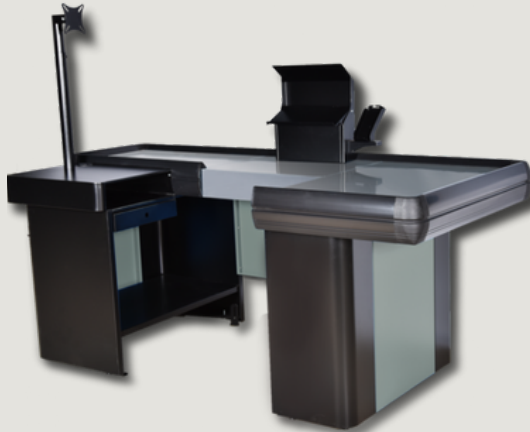

LINHA MASTER