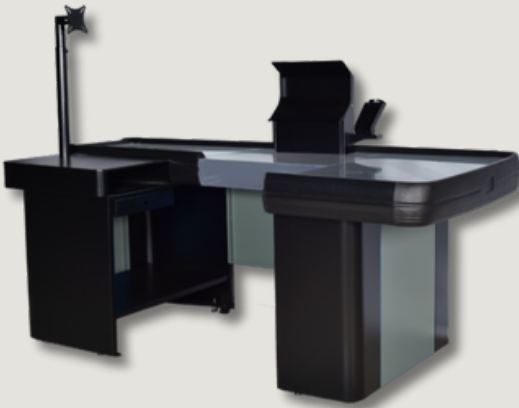

As gôndolas Blan são versáteis, oferecem flexibilidade para expor produtos, mantê-los organizados e visíveis, aumentando as chances de vendas. A Blan também oferece móveis em MDF projetados para agilizar o atendimento e facilitar a exposição dos produtos para os clientes. Considere as gôndolas Blan para melhorar a organização e aumentar suas vendas.

CHECK OUT

LINHA PREMIUM