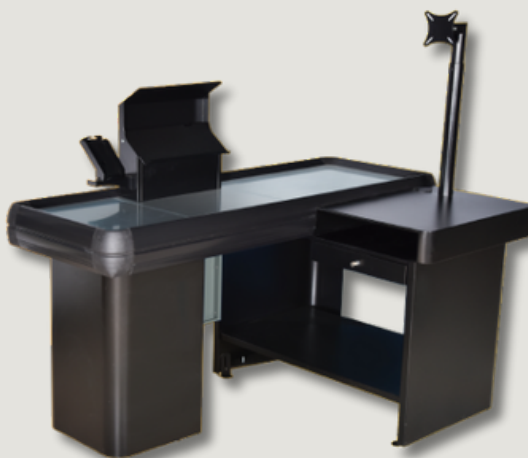

# BLAN GÔNDOLAS 2024

Acesse nosso site:

CONTATO

 49 33440233

 49 9 9961 1711

As gôndolas Blan são versáteis, oferecem flexibilidade para expor produtos, mantê-los organizados e visíveis, aumentando as chances de vendas. A Blan também oferece móveis em MDF projetados para agilizar o atendimento e facilitar a exposição dos produtos para os clientes. Considere as gôndolas Blan para melhorar a organização e aumentar suas vendas.

## CAIXA RÁPIDO

LINHA PREMIUM

LINHA MASTER

LINHA STANDARD

CHECK STAND

CESTO PROMOCIONAL

BALCÕES