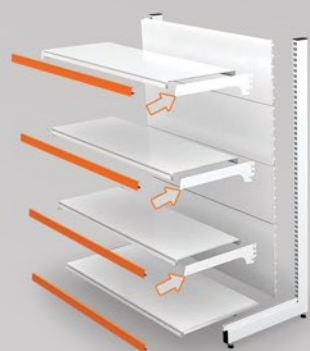

Braço de Apoio

NÍVEIS DE ÂNGULOS

CODIGOS	ESPESSURA. mm	UTILIZA BANDEJA DE mm
GN-15810	2,25	200
GN-15820	2,25	250
GN-15830	2,25	300
GN-15840	2,65	350
GN-15850	2,65	400
GN-15860	2,65	500

Braço Reforço Bat-Rack