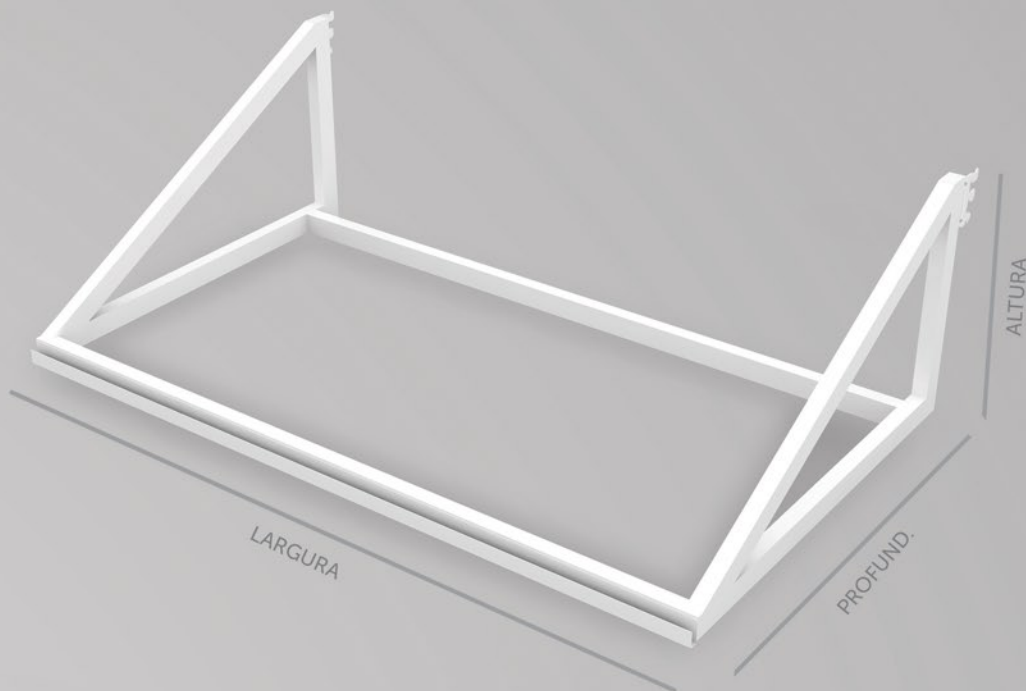

Suporte para Pneus

CODIGOS	PROFUND. mm	LARG. mm	ALTURA mm	ESTRUTURA
GN-20240	565	1000	310	tubo 20x30 mm

Tubo Gancheira

CODIGOS	LARGURA mm	DIMENSIONAL DO TUBO mm
GN-20260	900	20X30
GN-20270	1000	20X30
GN-20280	1100	20X30
GN-20290	1200	20X30
GN-20300	1300	20x50
GN-20310	1400	20x50
GN-20320	1500	20x50
GN-20330	1600	20x50