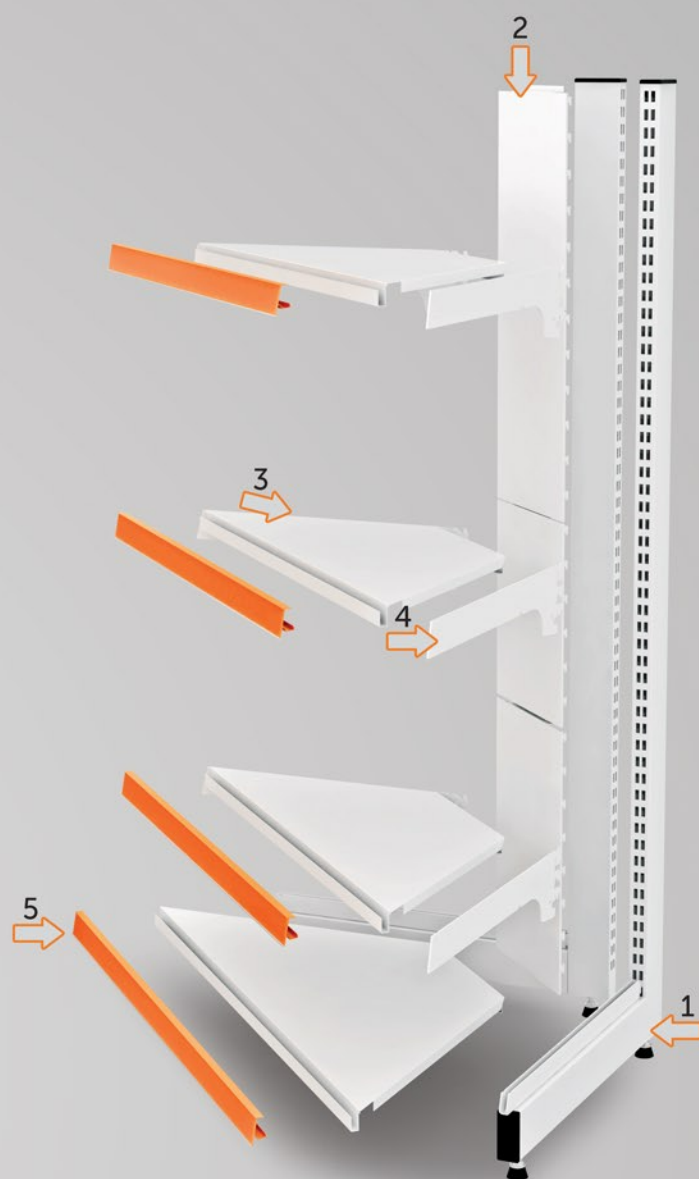

Descrição de peça

- | | | |
|---|---|------------------------------------|
| 1 | → | Estrutura tubular ponta de gôndola |
| 2 | → | Painel fundo |
| 3 | → | Bandeja |
| 4 | → | Braço de apoio |
| 5 | → | Porta Etiqueta |

- Agropecuárias
- Bazar
- Conveniência
- Farmácias
- Loja de materiais de construção
- Padarias
- Supermercados

APRESENTAÇÃO

- As gôndolas de canto interno são projetadas para dar acabamento entre duas gôndolas, gerando beleza e impacto visual nos produtos expostos.

APRESENTAÇÃO

- As gôndolas de canto externo projetadas para são projetadas para dar acabamento entre duas gôndolas, gerando beleza e impacto visual nos produtos expostos.

Descrição de peça	Páginas
1 → Estrutura tubular ponta de gôndola	18
2 → Painel fundo	20
3 → Bandeja	22
4 → Braço de apoio	21
5 → Porta Etiqueta	27