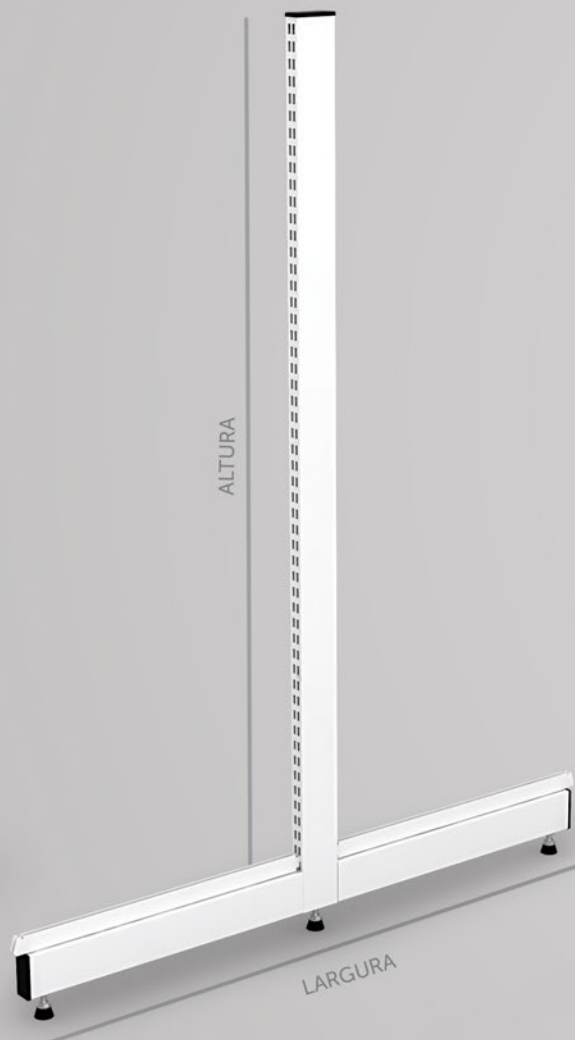

CODIGOS	ALTURA mm	LARGURA mm
GN-1500	1200	400
GN-15010	1200	500
GN-15020	1400	400
GN-15030	1400	500
GN-15040	1400	700
GN-15050	1800	400
GN-15060	1800	500
GN-15070	1800	700
GN-15080	2000	500
GN-15090	2000	700
GN-15100	2200	500
GN-15110	2200	700

TUBO 30x70mm