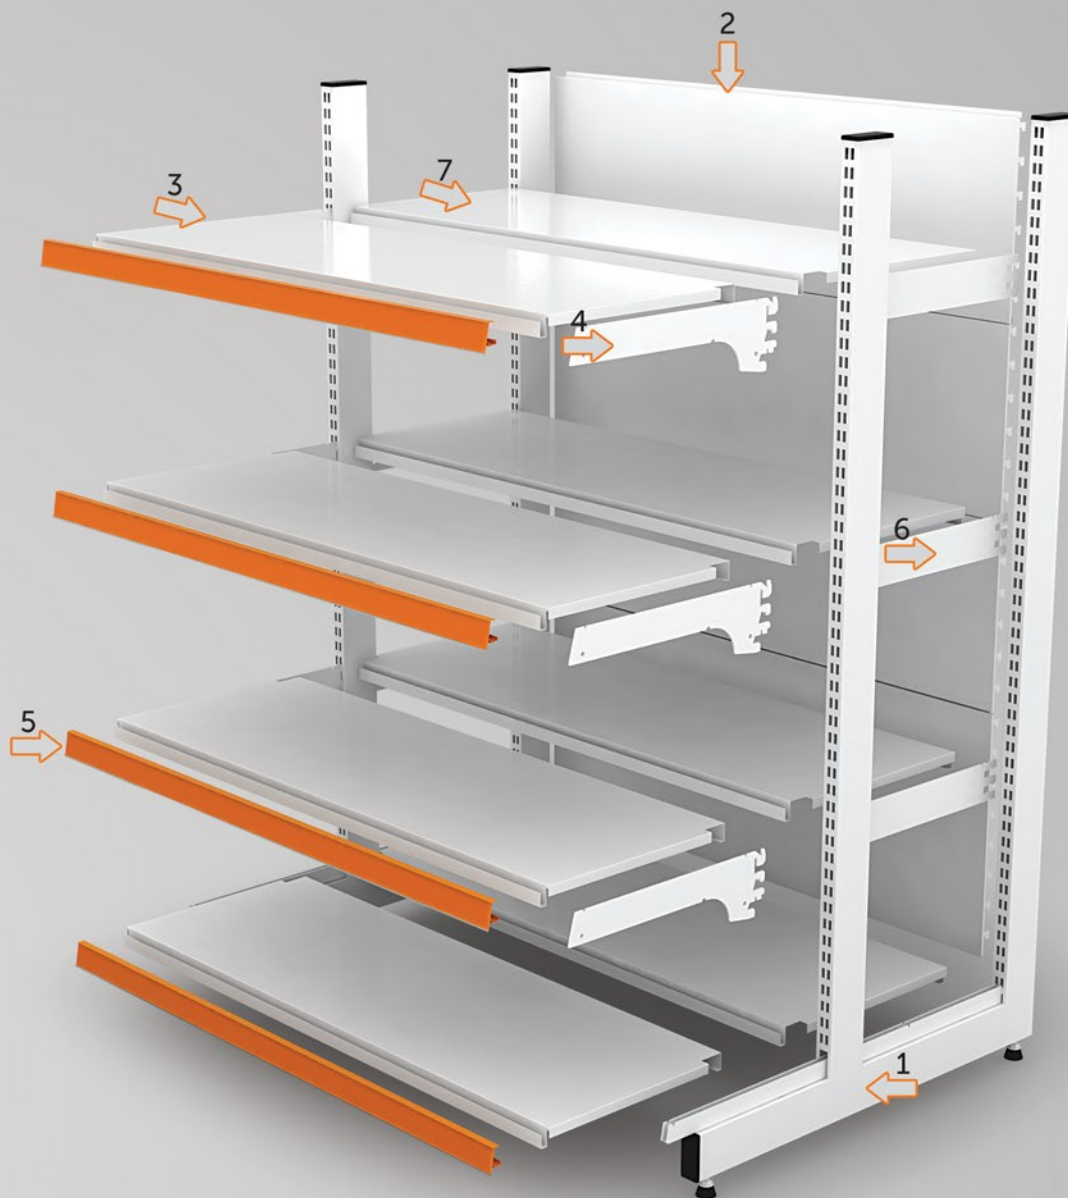

Descrição de peça

- | | | |
|---|---|------------------------------------|
| 1 | → | Estrutura tubular ponta de gôndola |
| 2 | → | Painel fundo |
| 3 | → | Bandeja |
| 4 | → | Braço de apoio |
| 5 | → | Porta Etiqueta |

Monte a sua, consulta os itens que podem constituir este modelo.

Descrição de peça

- | | | |
|---|---|------------------------------------|
| 1 | → | Estrutura tubular ponta de gôndola |
| 2 | → | Painel fundo |
| 3 | → | Bandeja |
| 4 | → | Braço de apoio |
| 5 | → | Porta Etiqueta |

Páginas

- | |
|----|
| 18 |
| 20 |
| 22 |
| 21 |
| 27 |

Gôndola Bat-Rack

INDICAÇÃO DE USO

- Agropecuárias
- Loja de materiais de construção
- Supermercados

APRESENTAÇÃO

- As gôndolas BAT-RACK são ideais para quem necessita de volume na área de venda, principalmente nos setores de cereais e bebidas. O seu uso evita ruptura e diminuição de mão de obra de abastecimento.