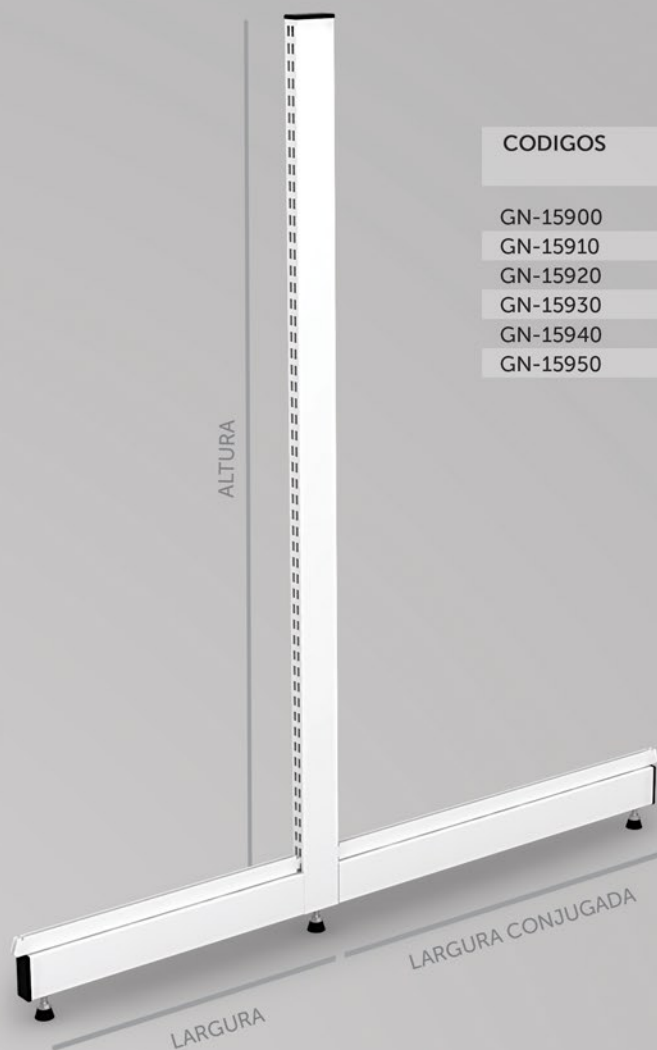

Estrutura Tubular Conjugada

CODIGOS	ALTURA mm	LARGURA mm	LARGURA Conj. MM
GN-15900	1400	400	700
GN-15910	1400	500	700
GN-15920	1800	400	700
GN-15930	1800	500	700
GN-15940	2000	500	700
GN-15950	2200	500	700

TUBO 30x70mm

Estrutura Ponta de Gondola