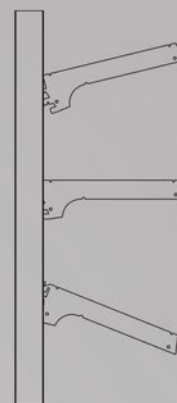

Descrição de peça

- | | | |
|---|---|------------------------------------|
| 1 | → | Estrutura tubular ponta de gôndola |
| 2 | → | Painel fundo |
| 3 | → | Bandeja |
| 4 | → | Braço de apoio |
| 5 | → | Porta Etiqueta |

Monte a sua, consulta os itens que podem constituir este modelo.

Descrição de peça

- | | | |
|---|---|------------------------------------|
| 1 | → | Estrutura tubular ponta de gôndola |
| 2 | → | Painel fundo |
| 3 | → | Bandeja |
| 4 | → | Braço de apoio |
| 5 | → | Porta Etiqueta |

Braço de Apoio

NÍVEIS DE ÂNGULOS

CODIGOS	ESPESSURA. mm	UTILIZA BANDEJA DE mm
GN-15810	2,25	200
GN-15820	2,25	250
GN-15830	2,25	300
GN-15840	2,65	350
GN-15850	2,65	400
GN-15860	2,65	500

Braço Reforço Bat-Rack