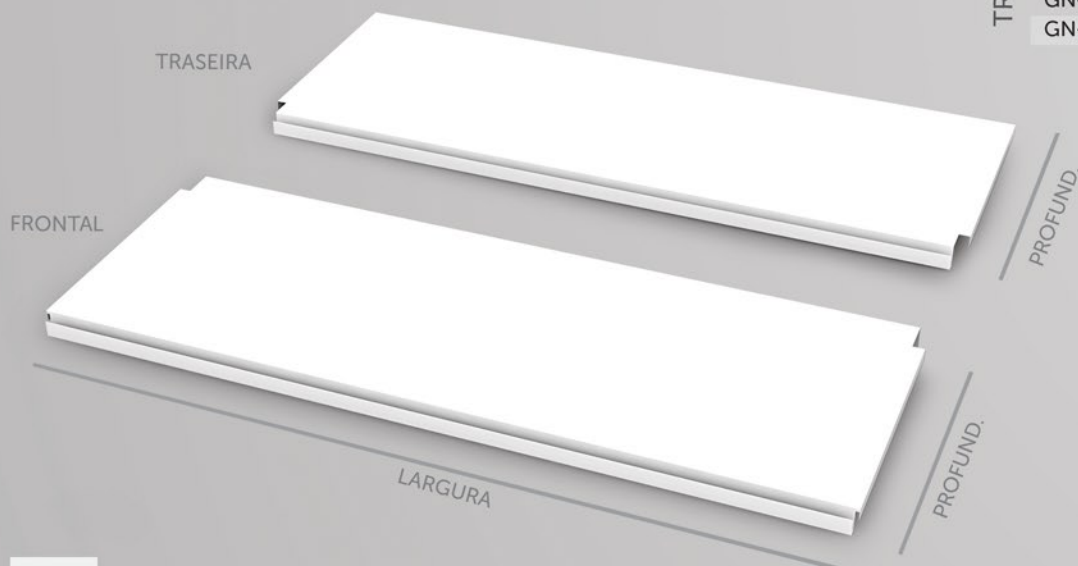

Bandejas Bat Rack Frontal e Traseira